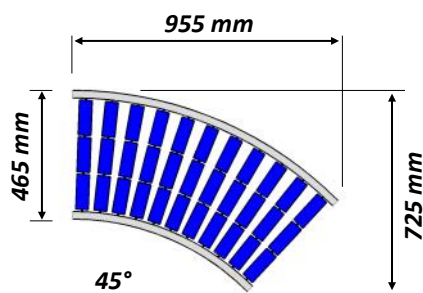

AFMETINGEN ROLLENBANEN ALGEMEEN

Original
**FLOW
RACK**

ROLLENBANEN

DETAIL

AFMETINGEN BOCHTEN

45°
radius buiten-
zijde

90°
radius buitenzijde
1350 mm

Original
**FLOW
RACK**