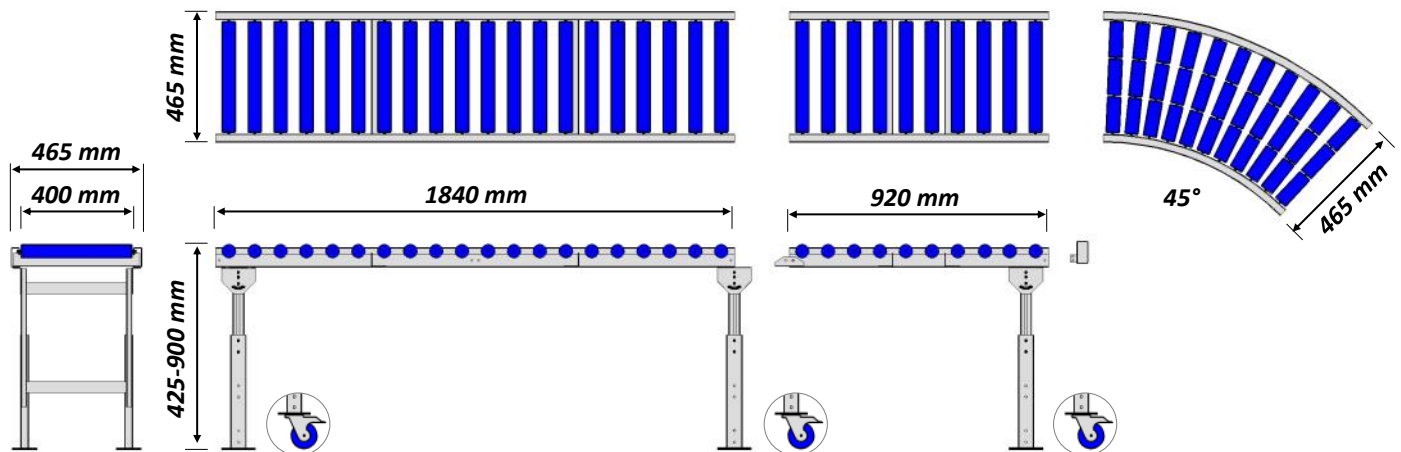

AFMETINGEN ROLLENBANEN ALGEMEEN

Original
**FLOW
RACK**

ROLLENBANEN

DETAIL

AFMETINGEN BOCHTEN

45°
radius buiten-
zijde

90°
radius buitenzijde
1350 mm

Original
**FLOW
RACK**

ROLLENBANEN