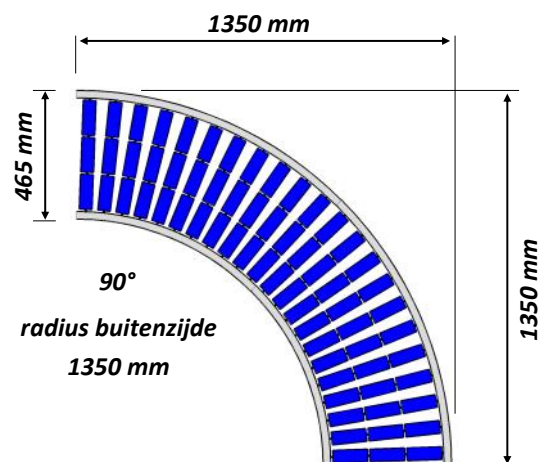

AFMETINGEN ROLLENBANEN ALGEMEEN

Original
**FLOW
RACK**

ROLLENBANEN

DETAIL

AFMETINGEN BOCHTEN

45°
radius buiten-
zijde

90°
radius buitenzijde
1350 mm

Original
**FLOW
RACK**