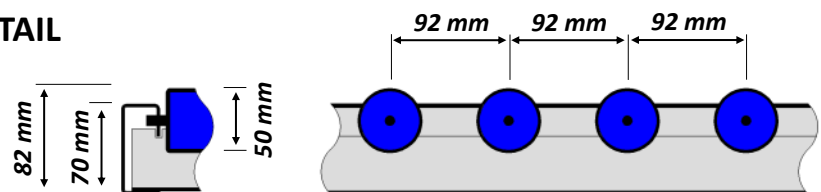

AFMETINGEN ROLLENBANEN ALGEMEEN

Original
**FLOW
RACK**

ROLLENBANEN

DETAIL

AFMETINGEN BOCHTEN

45°
radius buiten-
zijde

90°
radius buitenzijde
1350 mm

Original
**FLOW
RACK**