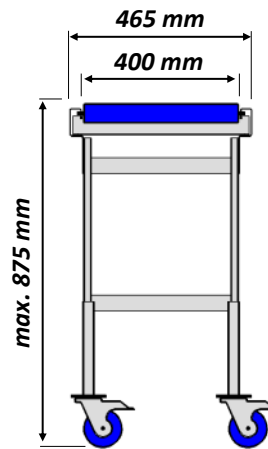

H-STEUN / HOOG - VERRIJDBAAR

H
↑↓
700-875
mm

Original
**FLOW
RACK**

ROLLENBANEN

H-STEUN HOOG voor verrijdbare rollenbanen

In hoogte verstelbaar van 700 t/m 875 mm (bovenzijde rollenbaan).

H-STEUN / LAAG - VERRIJDBAAR

H
↑↓
550-700
mm

Original
**FLOW
RACK**

ROLLENBANEN

H-STEUN LAAG voor verrijdbare rollenbanen

In hoogte verstelbaar van 550 t/m 700 mm (bovenzijde rollenbaan).