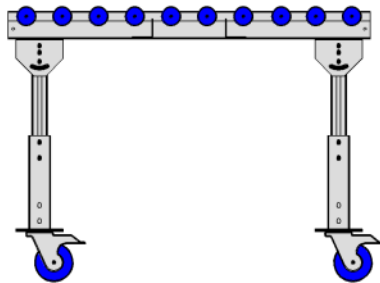

H-STEUN / HOOG - VERRIJDBAAR

H
↑↓
700-875
mm

Original
**FLOW
RACK**

ROLLENBANEN

H-STEUN HOOG voor verrijdbare rollenbanen

In hoogte verstelbaar van 700 t/m 875 mm (bovenzijde rollenbaan).

H-STEUN / LAAG - VERRIJDBAAR

H
↑↓
550-700
mm

Original
**FLOW
RACK**

ROLLENBANEN

H-STEUN LAAG voor verrijdbare rollenbanen

In hoogte verstelbaar van 550 t/m 700 mm (bovenzijde rollenbaan).