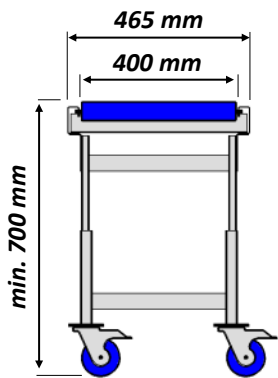

H-STEUN / HOOG - VERRIJDBAAR

H
↑↓
700-875
mm

Original
**FLOW
RACK**

ROLLENBANEN

H-STEUN HOOG voor verrijdbare rollenbanen

In hoogte verstelbaar van 700 t/m 875 mm (bovenzijde rollenbaan).

H-STEUN / LAAG - VERRIJDBAAR

H
↑↓
550-700
mm

Original
**FLOW
RACK**

ROLLENBANEN

H-STEUN LAAG voor verrijdbare rollenbanen

In hoogte verstelbaar van 550 t/m 700 mm (bovenzijde rollenbaan).