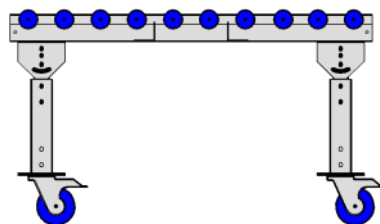

H-STEUN / HOOG - VERRIJDBAAR

H
↑↓
700-875
mm

Original
**FLOW
RACK**

ROLLENBANEN

H-STEUN HOOG voor verrijdbare rollenbanen

In hoogte verstelbaar van 700 t/m 875 mm (bovenzijde rollenbaan).

H-STEUN / LAAG - VERRIJDBAAR

H
↑↓
550-700
mm

Original
**FLOW
RACK**

ROLLENBANEN

H-STEUN LAAG voor verrijdbare rollenbanen

In hoogte verstelbaar van 550 t/m 700 mm (bovenzijde rollenbaan).