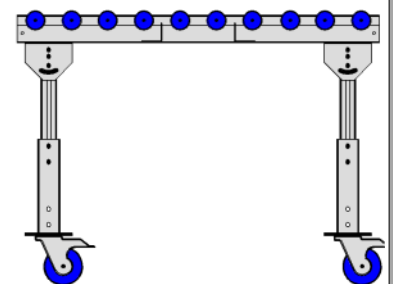

H-STEUN / HOOG - VERRIJDBAAR

H
↑↓
700-875
mm

Original
**FLOW
RACK**

ROLLENBANEN

H-STEUN HOOG voor verrijdbare rollenbanen

In hoogte verstelbaar van 700 t/m 875 mm (bovenzijde rollenbaan).

H-STEUN / LAAG - VERRIJDBAAR

H
↑↓
550-700
mm

Original
**FLOW
RACK**

ROLLENBANEN

H-STEUN LAAG voor verrijdbare rollenbanen

In hoogte verstelbaar van 550 t/m 700 mm (bovenzijde rollenbaan).