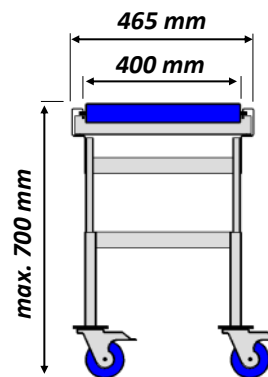

H-STEUN / HOOG - VERRIJDBAAR

H
↑↓
700-875
mm

Original
**FLOW
RACK**

ROLLENBANEN

H-STEUN HOOG voor verrijdbare rollenbanen

In hoogte verstelbaar van 700 t/m 875 mm (bovenzijde rollenbaan).

H-STEUN / LAAG - VERRIJDBAAR

H
↑↓
550-700
mm

Original
**FLOW
RACK**

ROLLENBANEN

H-STEUN LAAG voor verrijdbare rollenbanen

In hoogte verstelbaar van 550 t/m 700 mm (bovenzijde rollenbaan).