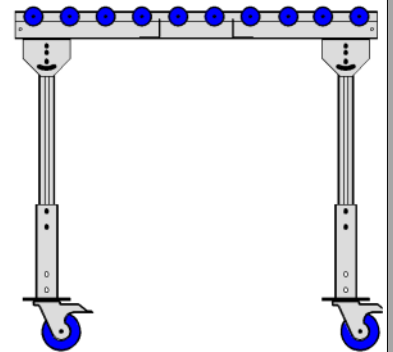

H-STEUN / HOOG - VERRIJDBAAR

H
↑↓
700-875
mm

Original
**FLOW
RACK**

ROLLENBANEN

H-STEUN HOOG voor verrijdbare rollenbanen

In hoogte verstelbaar van 700 t/m 875 mm (bovenzijde rollenbaan).

H-STEUN / LAAG - VERRIJDBAAR

H
↑↓
550-700
mm

Original
**FLOW
RACK**

ROLLENBANEN

H-STEUN LAAG voor verrijdbare rollenbanen

In hoogte verstelbaar van 550 t/m 700 mm (bovenzijde rollenbaan).