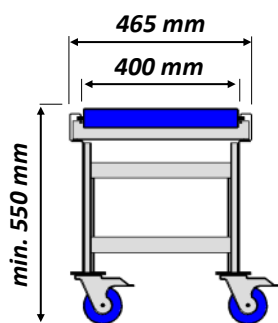

H-STEUN / HOOG - VERRIJDBAAR

H
↑↓
700-875
mm

Original
**FLOW
RACK**

ROLLENBANEN

H-STEUN HOOG voor verrijdbare rollenbanen

In hoogte verstelbaar van 700 t/m 875 mm (bovenzijde rollenbaan).

H-STEUN / LAAG - VERRIJDBAAR

H
↑↓
550-700
mm

Original
**FLOW
RACK**

ROLLENBANEN

H-STEUN LAAG voor verrijdbare rollenbanen

In hoogte verstelbaar van 550 t/m 700 mm (bovenzijde rollenbaan).